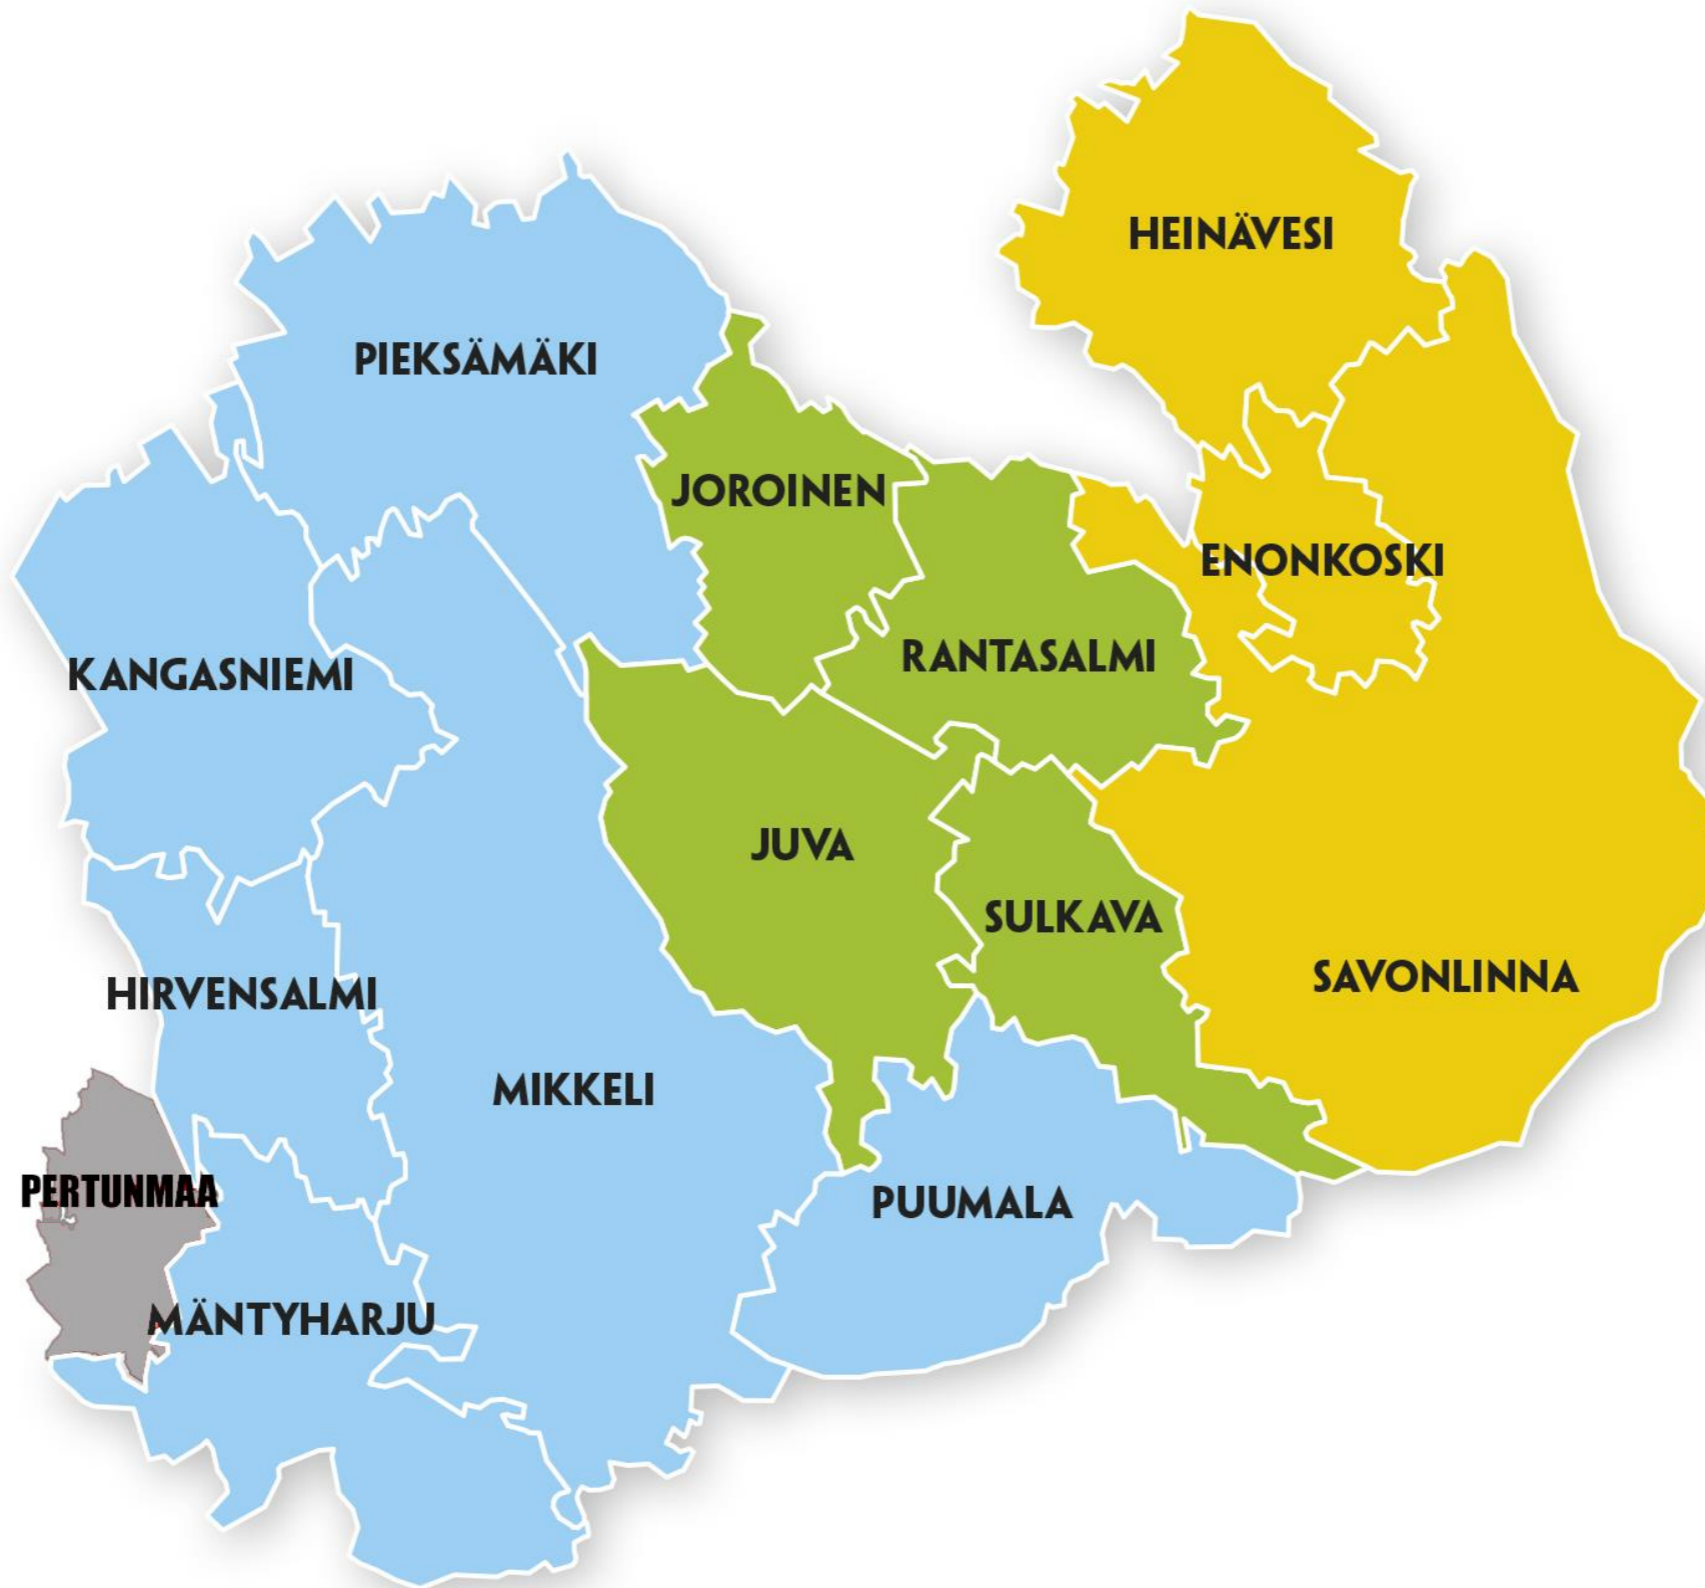

**Luonnontuoteala
Etelä-Savon
Leader-toiminnassa**

Pia Jääskeläinen,
Rajupusu Leader ry

Etelä-Savon Leader-ryhmät

Rajupusu Leader ry

Monipuolinen elinkeinoelämä

- Puunjalostus ja metsä
- Bio- ja lähienergia
- Palvelut
- Paikallis- ja lähiruoka